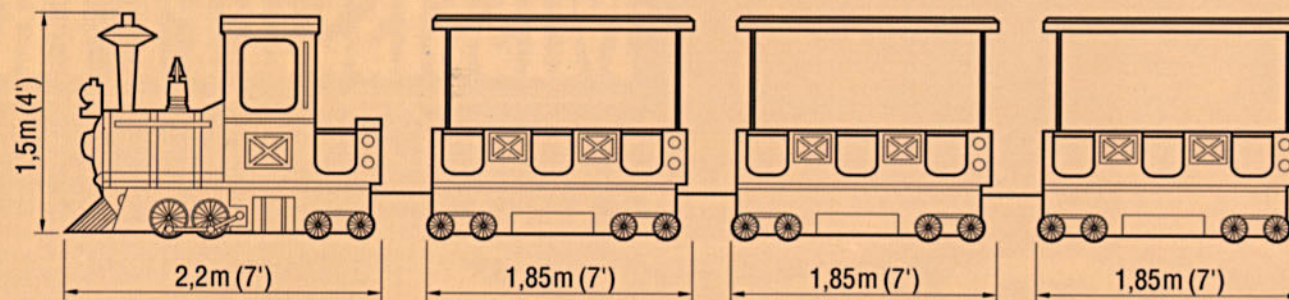

Lineagrafica

### Mod. 390 MISSISSIPPI TRAIN

Dimensioni base - Base size - Dimensions base *	10,7 x 4,7 m (35' x 16')
Posti locomotiva - Seating engine - Places locomotive	4 bambini oppure 2 adulti - 4 kiddies or 2 adults - 4 enfants ou 2 adults
Posti vagone - Seating wagon - Places wagon	9 bambini oppure 6 adulti - 9 kiddies or 6 adults - 9 enfants ou 6 adults
Veicoli - Vehicles - Véhicules	4
Imbarco - Loading - Chargement	Simultaneo - Simultaneously - Simultané
Capacità oraria - Hourly capacity - Capacité horaire	800
Comando - Operation - Fonctionnement	Automatico e manuale - Automatic and manual - Automatique et manuel
Velocità - Speed - Vitesse	Regolabile - Adjustable - Réglable
Forza motrice - Motive power - Force motrice	2 kW - 220/380/415 V - 50/60 Hz
Peso - Weight - Poids	850 kg