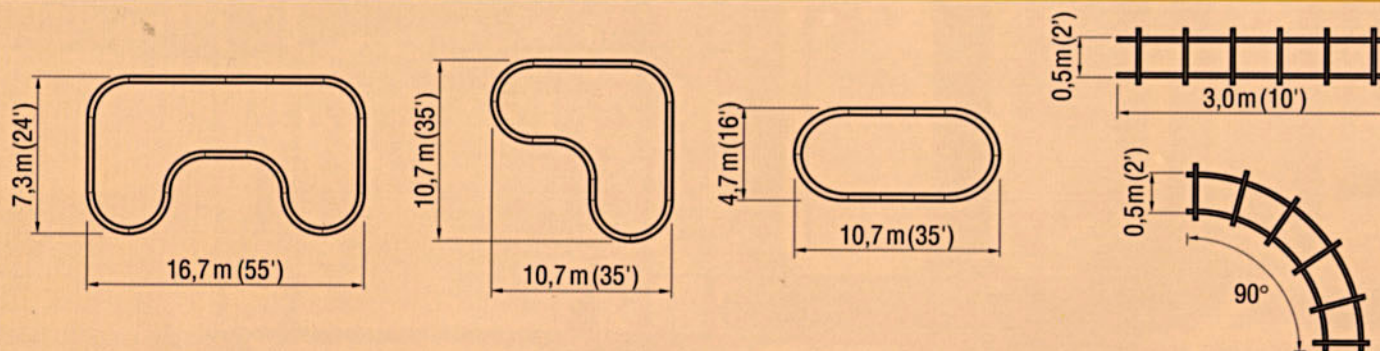

Lineagrafica

### Mod. 390 MISSISSIPPI TRAIN

Dimensioni base - Base size - Dimensions base *	10,7 x 4,7 m (35' x 16')
Posti locomotiva - Seating engine - Places locomotive	4 bambini oppure 2 adulti - 4 kiddies or 2 adults - 4 enfants ou 2 adults
Posti vagone - Seating wagon - Places wagon	9 bambini oppure 6 adulti - 9 kiddies or 6 adults - 9 enfants ou 6 adults
Veicoli - Vehicles - Véhicules	4
Imbarco - Loading - Chargement	Simultaneo - Simultaneously - Simultané
Capacità oraria - Hourly capacity - Capacité horaire	800
Comando - Operation - Fonctionnement	Automatico e manuale - Automatic and manual - Automatique et manuel
Velocità - Speed - Vitesse	Regolabile - Adjustable - Réglable
Forza motrice - Motive power - Force motrice	2 kW - 220/380/415 V - 50/60 Hz
Peso - Weight - Poids	850 kg