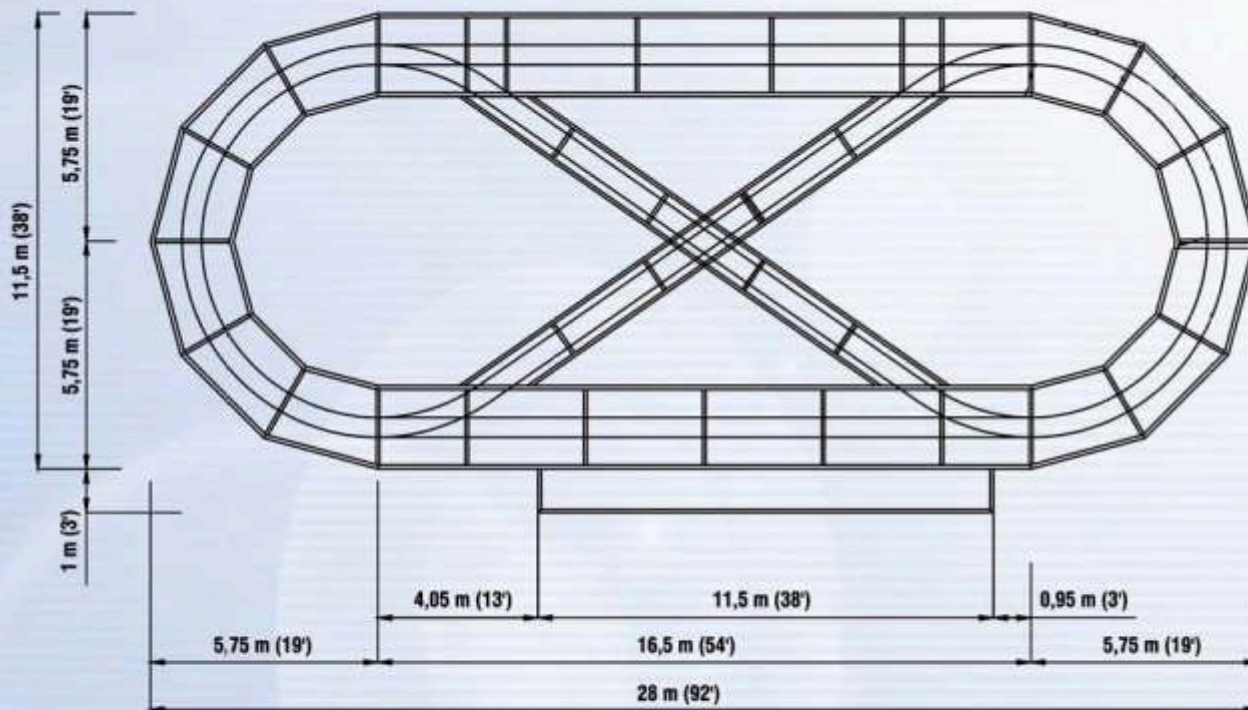

### Mod. MX48 FAMILY COASTER

<i>Dimensioni base - Base sizes</i>	28 x 11,5 m (92' x 38')
<i>Veicoli - Vehicles</i>	1 treno, 24 posti - 1 train, 24 seats
<i>Imbarco - Loading</i>	Simultaneo - Simultaneously
<i>Lunghezza percorso - Track length</i>	138 m (455')
<i>Durata corsa - Running time</i>	55 sec.
<i>Capacità oraria - Hourly capacity</i>	720
<i>Comando - Operation</i>	Automatico e manuale - Automatic and manual
<i>Illuminazione - Lighting</i>	3 kW - 220 V - 1 Ph - 50 Hz
<i>Forza motrice - Motive power</i>	9 kW - 380 V - 3 Ph - 50 Hz
<i>Peso - weight</i>	12.000 kg