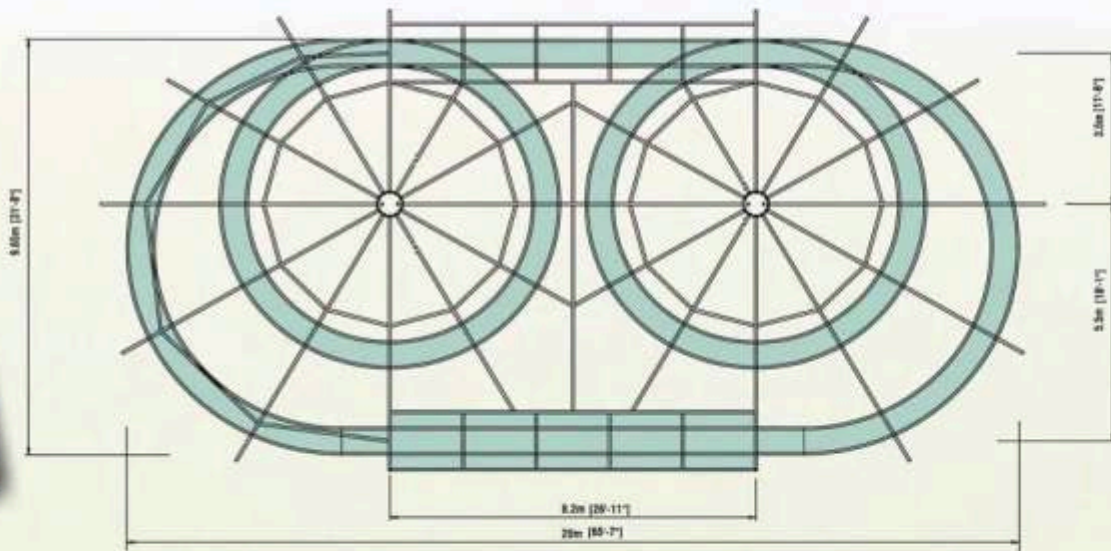

## Mod. MX 605 GOLD MINE COASTER

Dimensioni base - Base sizes m. 20 x 9,65 x 3,6h (65'7" x 31'8" x 11'10")

Veicoli - Cars 4

Posti - Seating 16

Lunghezza percorso - Track length m. 93 (305')

Imbarco - Loading Simultaneo - Simultaneously