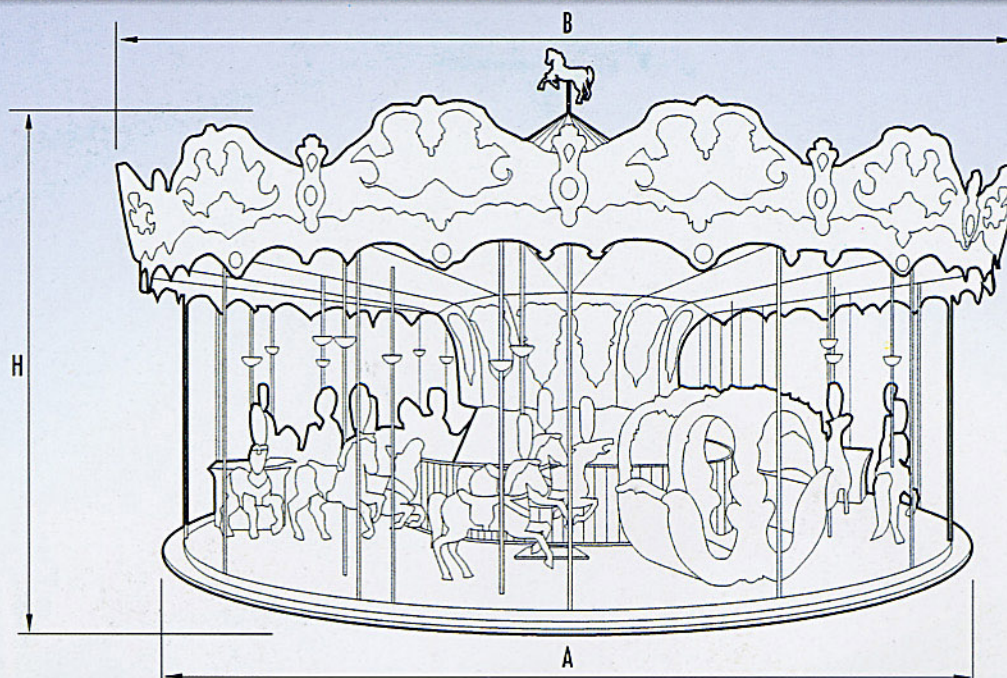

GROUP

MERRY GO ROUND

**Mod. 178/XL**

**Mod.**

**178/XL**

<b>A</b> - Diametro base - Base diameter	11,5 m (38')
<b>B</b> - Diametro tetto - Roof diameter	12,5 m (41')
<b>H</b> - Altezza - Height	6,5 m (21')
<b>Veicoli - Vehicles</b>	36
Cavalli galoppanti - Jumping horses	24
Cavalli dondolanti - Rocking horses	8
Girello - Spinner	2
Troika - Troika	2
Zucca - Pumpkin	-
<b>Posti - Seating</b>	48
<b>Imbarco - Loading</b>	Simultaneo - Simultaneously
<b>Capacità oraria - Hourly capacity</b>	1.200
<b>Comando - Operation</b>	Simultaneo - Simultaneously
<b>Velocità - Speed</b>	Regolabile - Adjustable
<b>Illuminazione - Lighting</b>	12 kW
<b>Forza motrice - Motion power</b>	5 kW
<b>Peso - Weight</b>	12.000 kg
<b>Cubaggio - Cubage (container)</b>	1x40'-1x20'