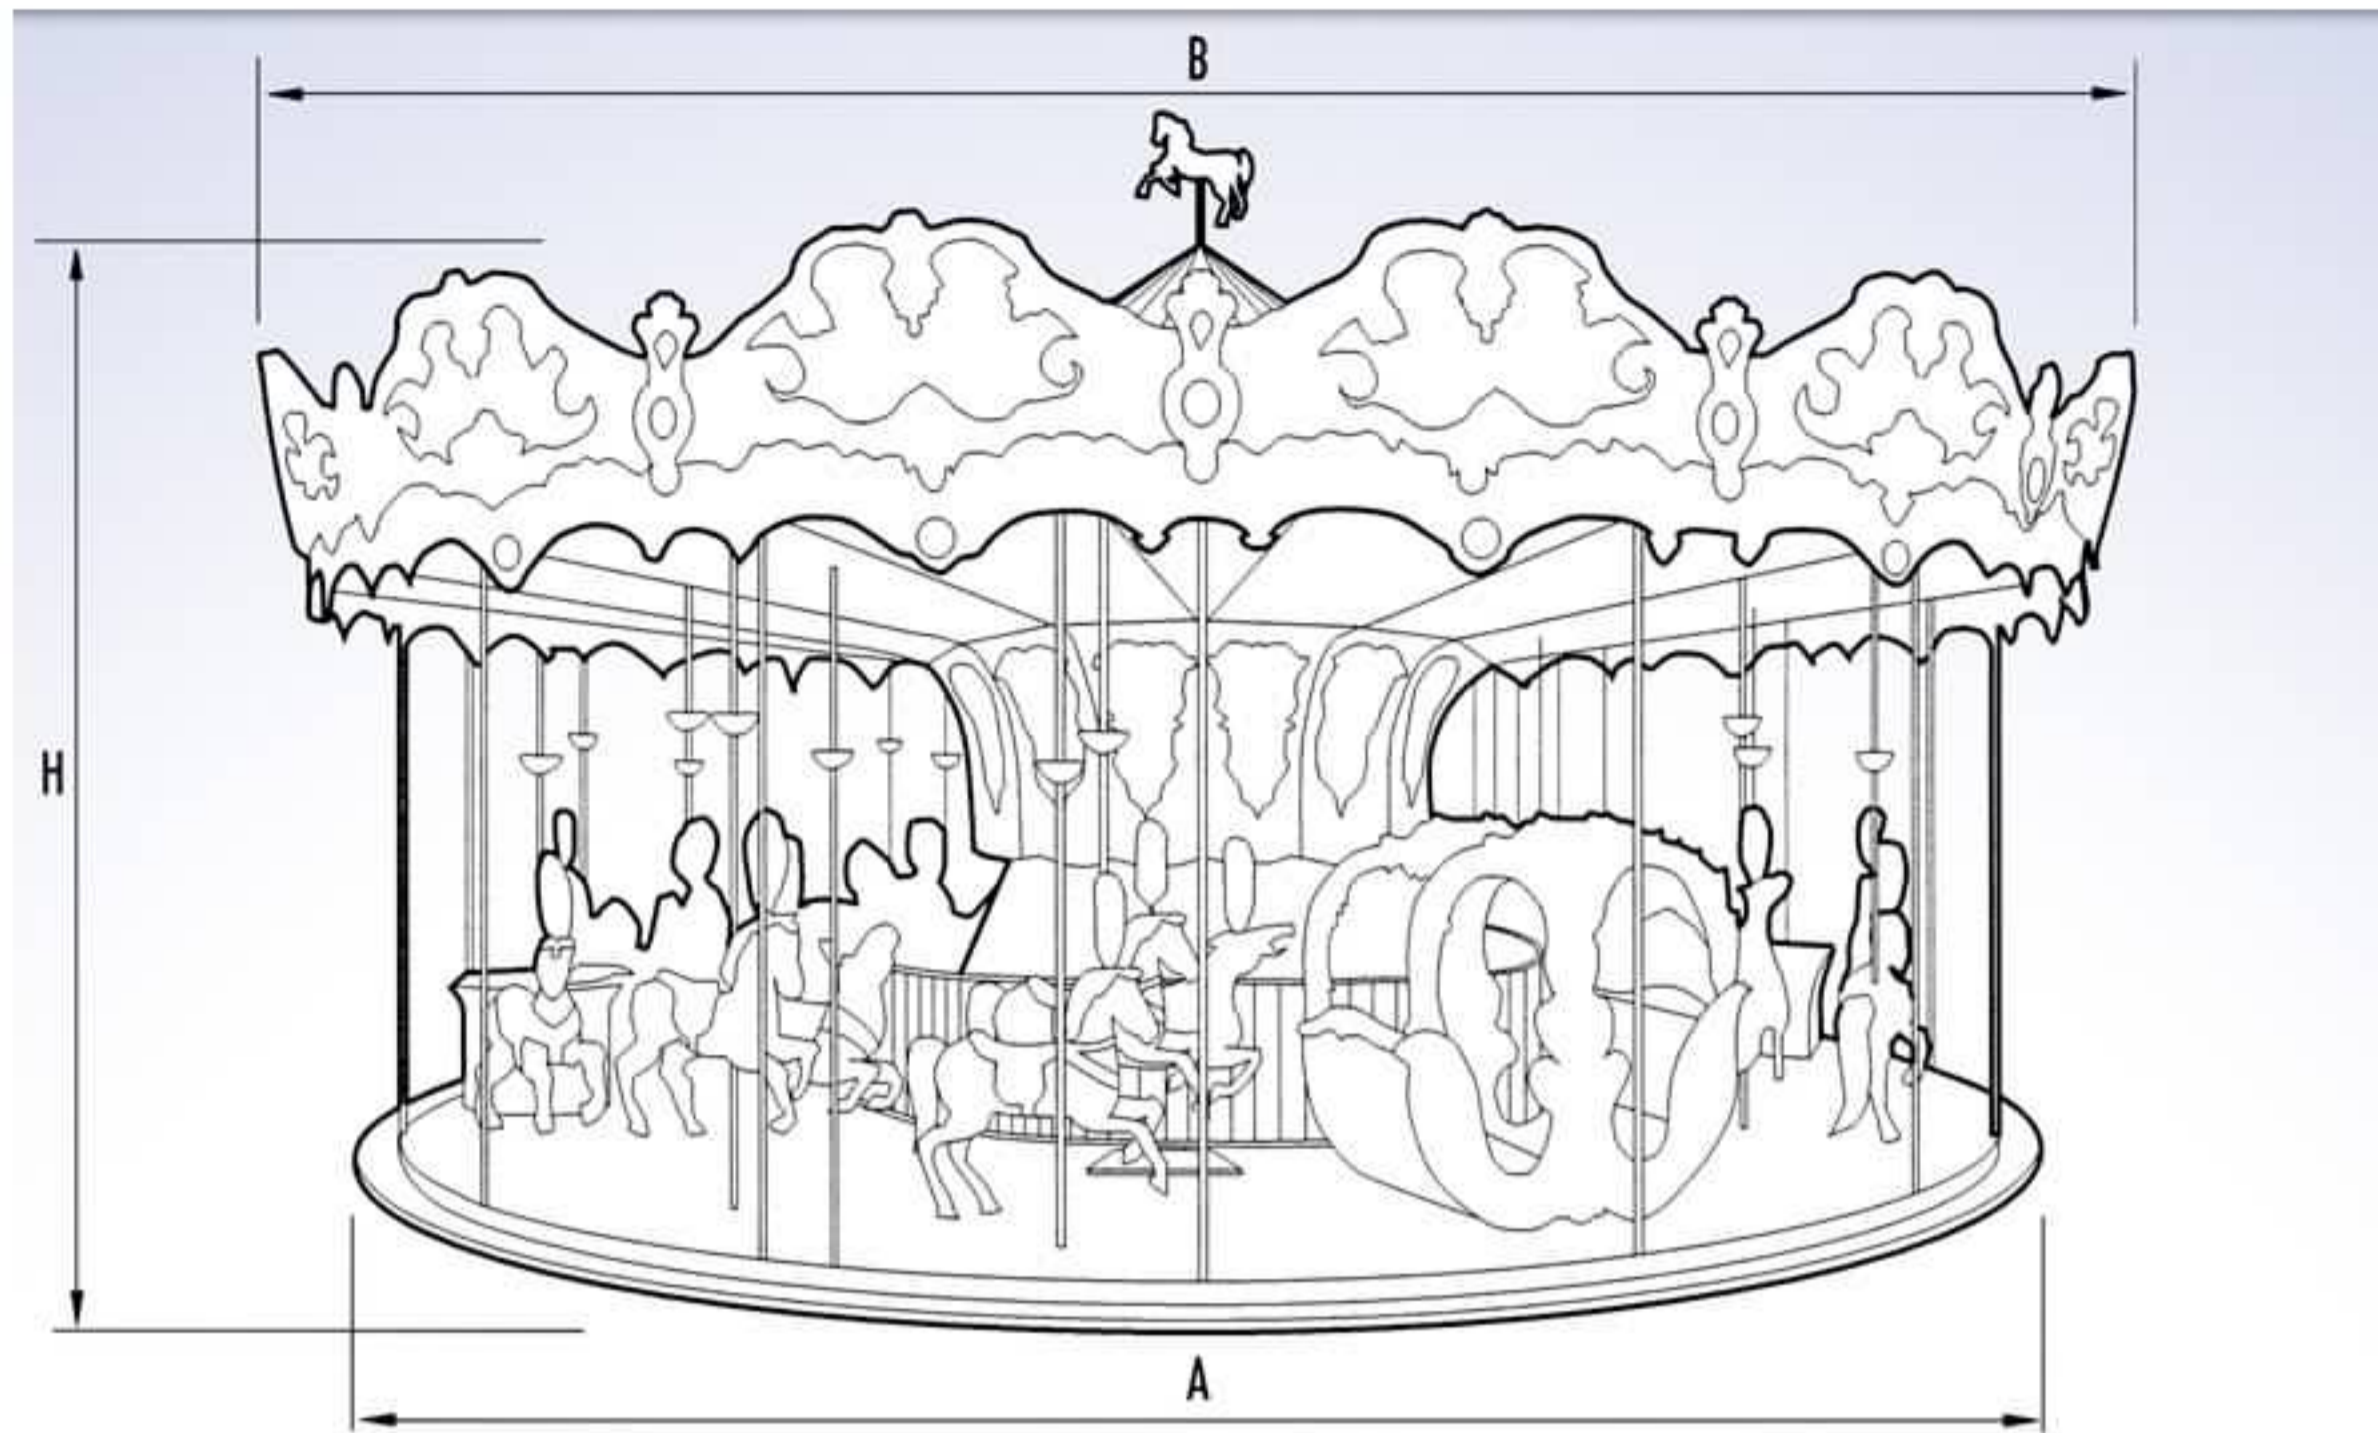

SBF **VISA**
GROUP

MERRY GO ROUND

MERRY GO ROUND

Mod.	175
A - Diametro base - Base diameter	8,6 m (28')
B - Diametro tetto - Roof diameter	9,5 m (31')
H - Altezza - Height	5,6 m (18')
Cavalli - Horses	36
Posti - Seating	36
Required Power	15 Kw
Capacità oraria - Hourly capacity	800
Comando - Operation	Automatico e manuale - Automatic and manual
Velocità - Speed	Regolabile - Adjustable